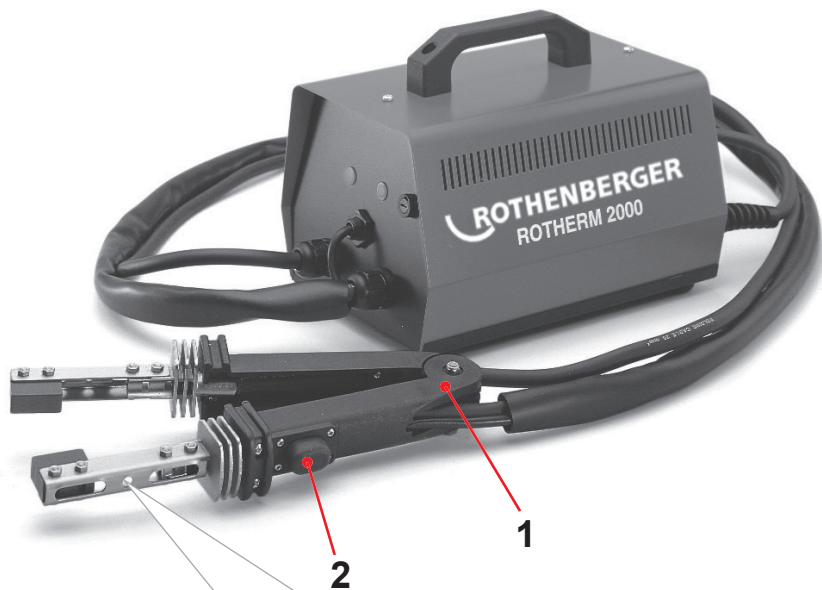

www.rothenberger.com

A Overview

Art. no: 36700	ROTHERM 2000 230V Typ C
Art. no: 036700Z	ROTHERM 2000 230V Typ J
Art. no: 36701	ROTHERM 2000 110V UK
Art. no: 036701V	ROTHERM 2000 USA