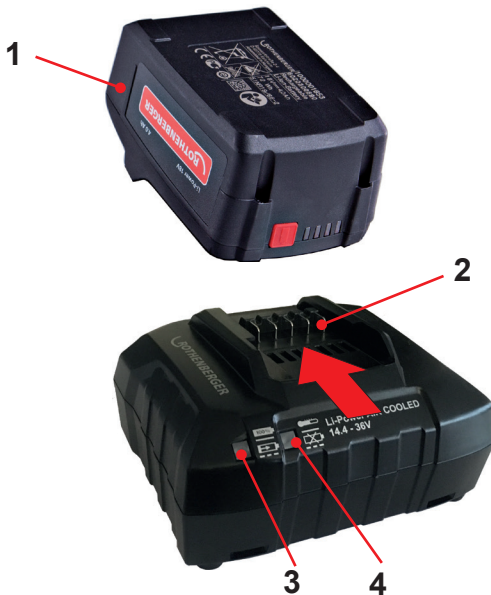

# B Replace the reel

| Battery   | art. no.   | U    | C      | W     | Ic  | t      |
|-----------|------------|------|--------|-------|-----|--------|
| RO BP18/2 | 1000001652 | 18 V | 2,0 Ah | 400 g | 3 A | 40 min |
| RO BP18/4 | 1000001653 | 18 V | 4,0 Ah | 670 g | 3 A | 80 min |