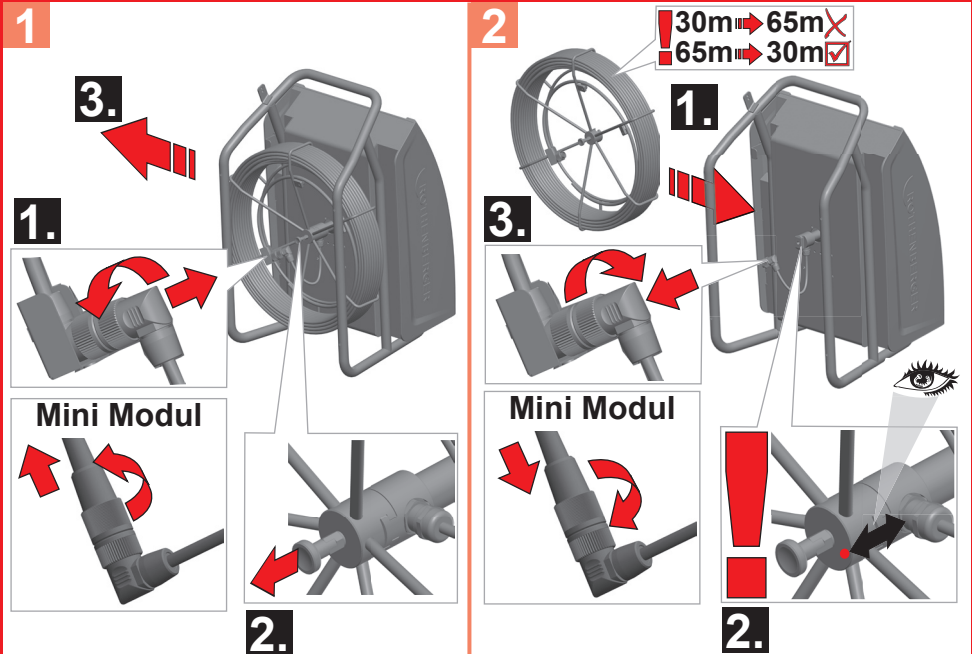

# B Replace the reel

| Battery   | art. no.   | U    | C      | W     | Ic  | t      |
|-----------|------------|------|--------|-------|-----|--------|
| RO BP18/2 | 1000001652 | 18 V | 2,0 Ah | 400 g | 3 A | 40 min |
| RO BP18/4 | 1000001653 | 18 V | 4,0 Ah | 670 g | 3 A | 80 min |