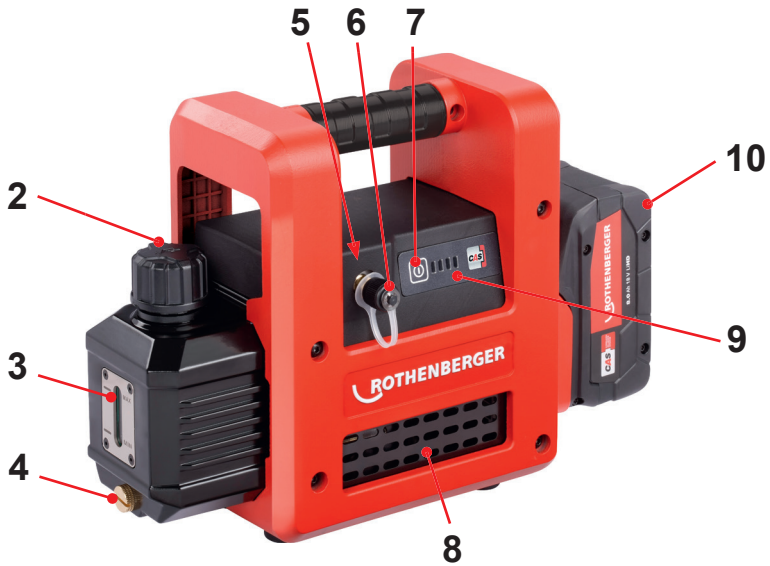

A Overview

B Overview

ROAIRVAC R32 2.0 CL no.: 1000003230

ROAIRVAC R32 5.0 CL no.: 1000003233