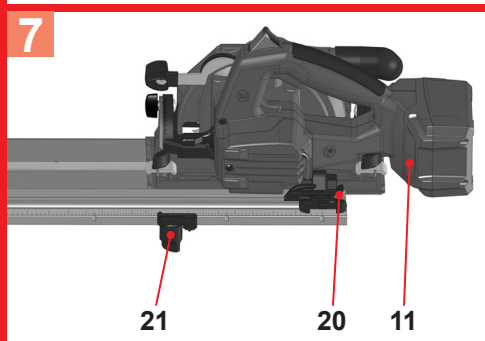

A PIPECUT mini