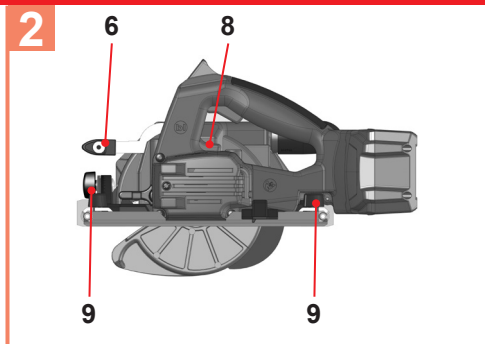

A PIPECUT mini

Battery	art. no.	U	C	W	Ic	t
RO BP18/2	1000001652	18 V	2,0 Ah	400 g	3 A	40 min
RO BP18/4	1000001653	18 V	4,0 Ah	670 g	3 A	80 min
RO BP18/4 Li-HD	1000002548	18 V	4,0 Ah	584 g	3 A	80 min
RO BP18/8 Li-HD	1000002549	18 V	8,0 Ah	977 g	3 A	160 min