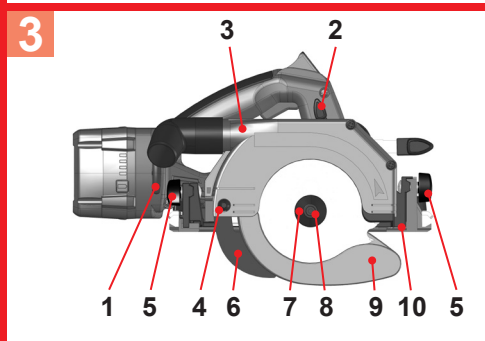

A PIPECUT mini