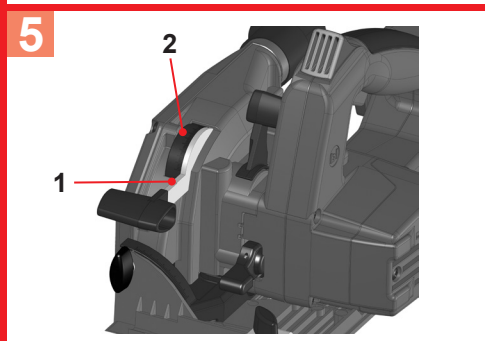

A PIPECUT mini

Battery	art. no.	U	C	W	Ic	t
RO BP18/2	1000001652	18 V	2,0 Ah	400 g	3 A	40 min
RO BP18/4	1000001653	18 V	4,0 Ah	670 g	3 A	80 min
RO BP18/4 Li-HD	1000002548	18 V	4,0 Ah	584 g	3 A	80 min
RO BP18/8 Li-HD	1000002549	18 V	8,0 Ah	977 g	3 A	160 min