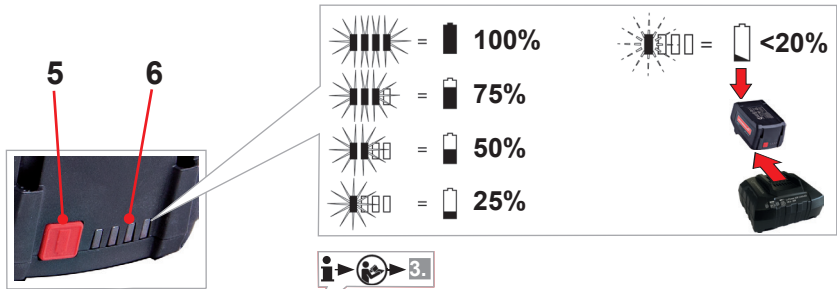

A PIPECUT mini

Battery	art. no.	U	C	W	Ic	t
RO BP18/2	1000001652	18 V	2,0 Ah	400 g	3 A	40 min
RO BP18/4	1000001653	18 V	4,0 Ah	670 g	3 A	80 min
RO BP18/4 Li-HD	1000002548	18 V	4,0 Ah	584 g	3 A	80 min
RO BP18/8 Li-HD	1000002549	18 V	8,0 Ah	977 g	3 A	160 min