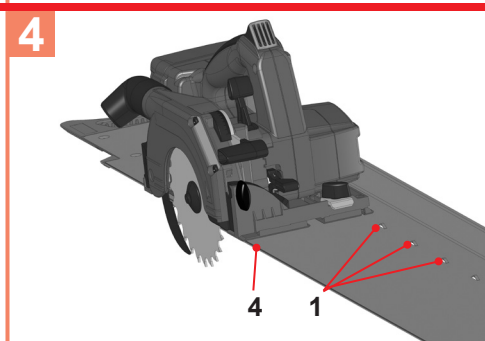

A PIPECUT mini

Battery	art. no.	U	C	W	Ic	t
RO BP18/2	1000001652	18 V	2,0 Ah	400 g	3 A	40 min
RO BP18/4	1000001653	18 V	4,0 Ah	670 g	3 A	80 min
RO BP18/4 Li-HD	1000002548	18 V	4,0 Ah	584 g	3 A	80 min
RO BP18/8 Li-HD	1000002549	18 V	8,0 Ah	977 g	3 A	160 min