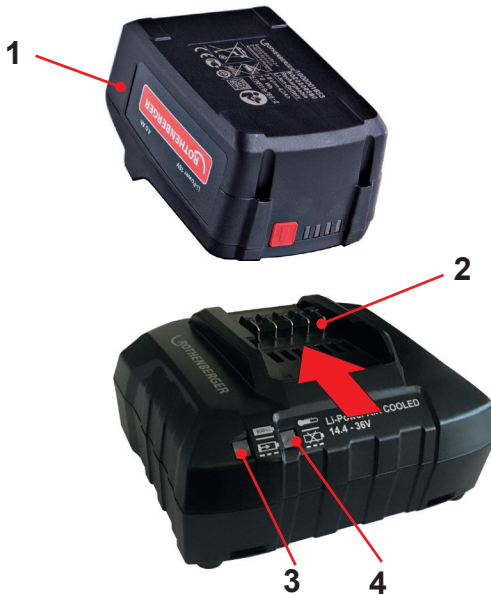

A PIPECUT mini

Battery	art. no.	U	C	W	Ic	t
RO BP18/2	1000001652	18 V	2,0 Ah	400 g	3 A	40 min
RO BP18/4	1000001653	18 V	4,0 Ah	670 g	3 A	80 min
RO BP18/4 Li-HD	1000002548	18 V	4,0 Ah	584 g	3 A	80 min
RO BP18/8 Li-HD	1000002549	18 V	8,0 Ah	977 g	3 A	160 min