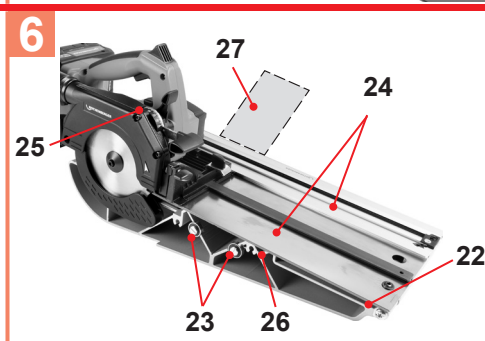

A PIPECUT mini