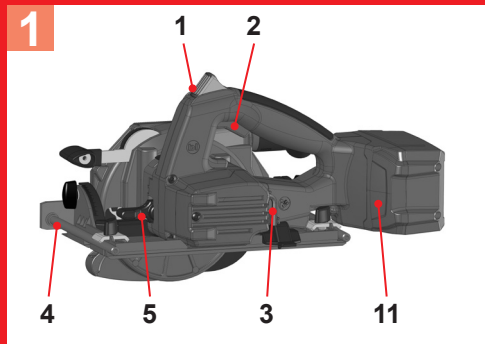

A PIPECUT mini

Battery	art. no.	U	C	W	Ic	t
RO BP18/2	1000001652	18 V	2,0 Ah	400 g	3 A	40 min
RO BP18/4	1000001653	18 V	4,0 Ah	670 g	3 A	80 min
RO BP18/4 Li-HD	1000002548	18 V	4,0 Ah	584 g	3 A	80 min
RO BP18/8 Li-HD	1000002549	18 V	8,0 Ah	977 g	3 A	160 min