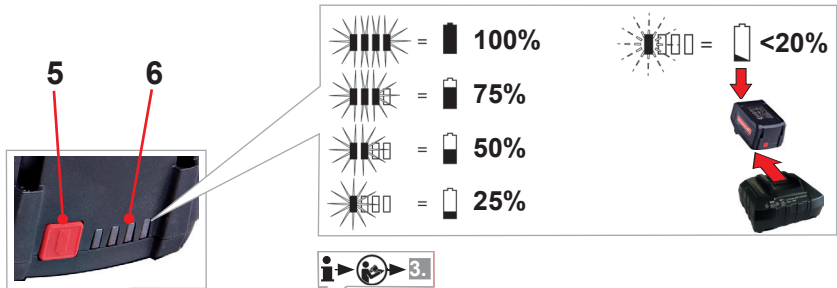

no. 1200001911- basic

B Replace the reel

Battery	art. no.	U	C	W	Ic	t
RO BP18/2	1000001652	18 V	2,0 Ah	400 g	3 A	40 min
RO BP18/4	1000001653	18 V	4,0 Ah	670 g	3 A	80 min

Charger	art. no.	U1	f1	P1	U2	I2	Nc	W
RO BC14/36 EU	1000001654	220 - 240V	50 - 60Hz	85W	14 - 42V	3,0 A DC	4 - 10	600g
RO BC14/36 AUS	1000001655	220 - 240V	50 - 60Hz	85W	14 - 42V	3,0 A DC	4 - 10	600g
RO BC14/36 USA CND	1000001656	115V	50 - 60Hz	85W	14 - 42V	3,0 A DC	4 - 10	600g
RO BC14/36 UK	1000001691	220 - 240V	50 - 60Hz	85W	14 - 42V	3,0 A DC	4 - 10	600g
RO BC14/36 JP	1000003033	100V	50 - 60Hz	85W	14 - 42V	3,0 A DC	4 - 10	600g