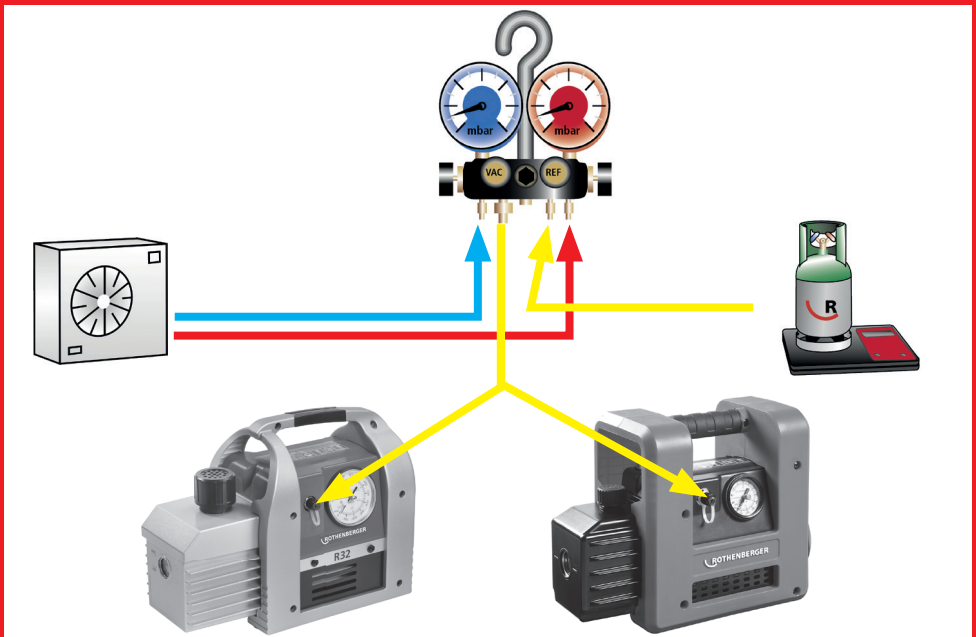

A Overview

B Overview

ROAIRVAC R32 1.5 no.: 1000002399

ROAIRVAC R32 6.0 no.: 1000001231