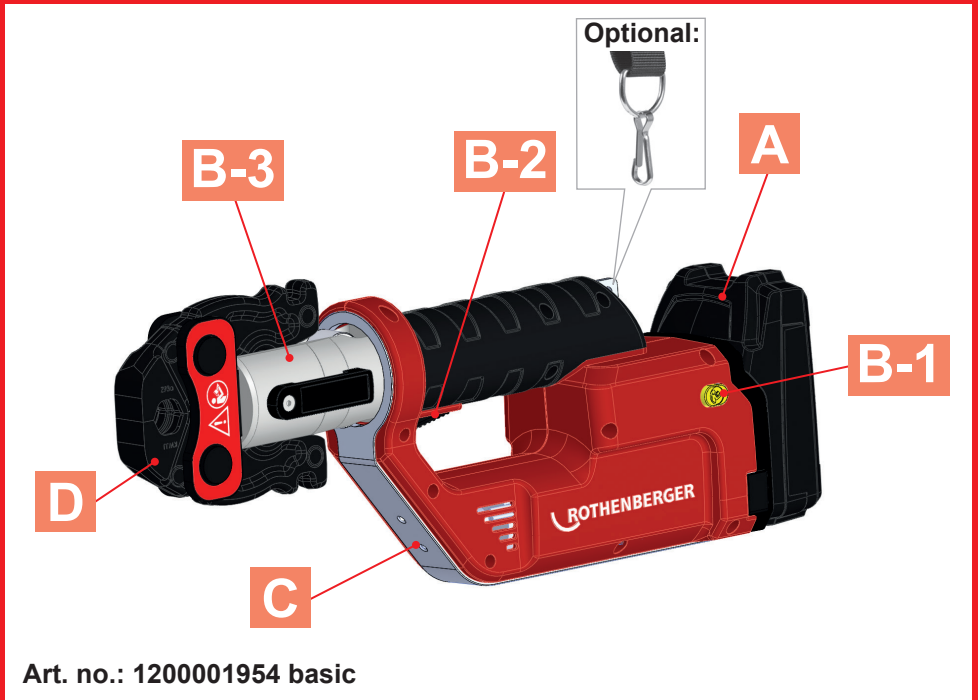

## ROMAX Compact TT

ROMAX Compact TT  
Charger / Battery

DE Bedienungsanleitung  
EN Instructions for use  
FR Instruction d'utilisation  
ES Instrucciones de uso  
IT Istruzioni d'uso  
NL Gebruiksaanwijzing  
PT Instruções de serviço  
DA Brugsanvisning  
SV Bruksanvisning  
NO Bruksanvisning  
FI Käyttöohje  
PL Instrukcja obsługi  
CS Návod k používání  
TR Kullanım kilavuzu

## A Changing Battery