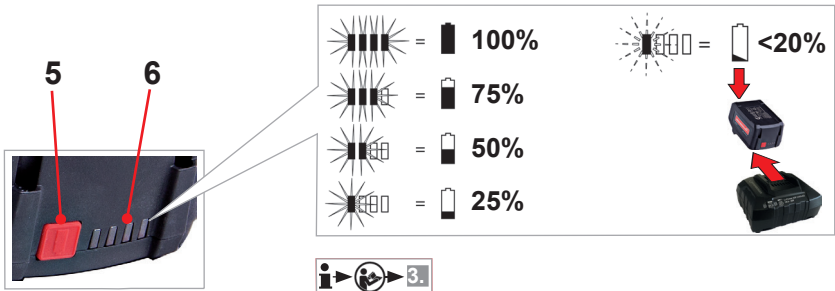

SV Bruksanvisning
NO Bruksanvisning
FI Käyttöohje
PL Instrukcja obsługi
HU Kezelési útmutató
EL Οδηγίες χρήσεως
RU Инструкция по использованию

A Overview RO ID400

Battery	art. no.	U	C	W	Ic	t
RO BP18/2	1000001652	18 V	2,0 Ah	400 g	3 A	40 min
RO BP18/4	1000001653	18 V	4,0 Ah	670 g	3 A	80 min
RO BP18/4 Li-HD	1000002548	18 V	4,0 Ah	584 g	3 A	80 min
RO BP18/8 Li-HD	1000002549	18 V	8,0 Ah	977 g	3 A	160 min