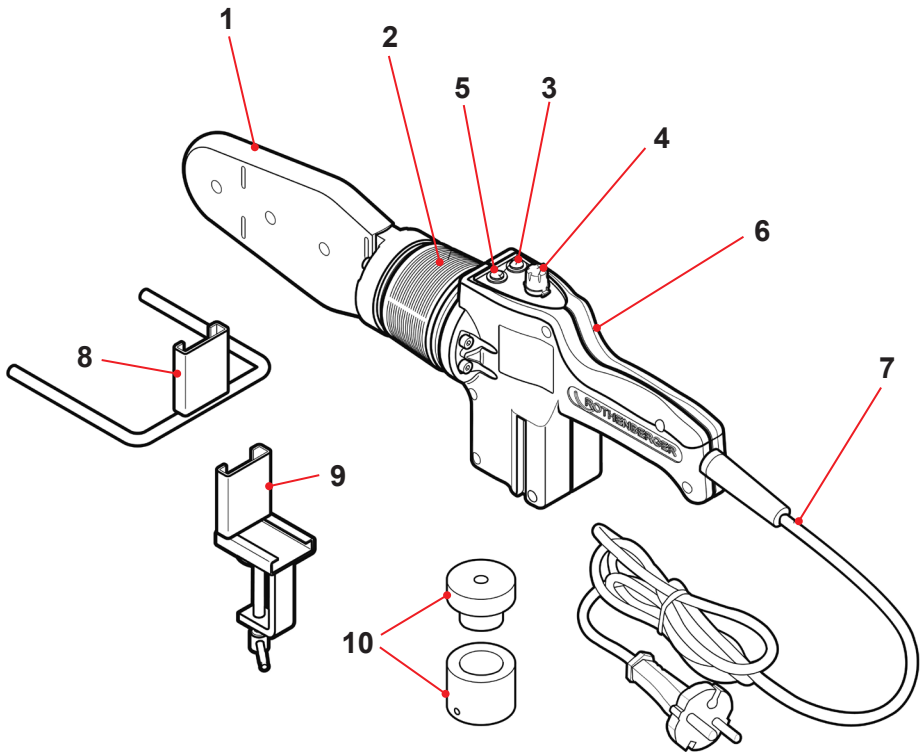

ROWELD P 63 S6

DE Bedienungsanleitung
EN Instructions for use
FR Instruction d'utilisation
ES Instrucciones de uso

IT Istruzioni d'uso
PT Instruções de serviço
CZ Návod k používání

A Overview

ROWELD P63 S-6 thermostatic
Basic 230V no.: 053897X
Basic 110/115V no.: 100001270

ROWELD P63 S-6 electronic
Basic 230V no.: 053896X