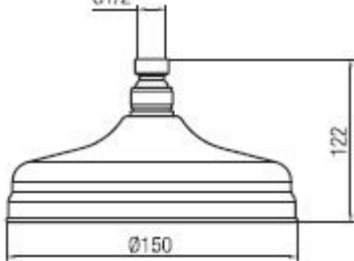

G1/2"

122

Ø150