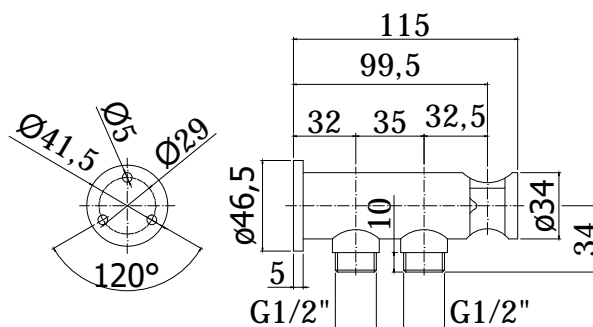

## DESCRIZIONE

Supporto doccia esterno in metallo completo di:

- con piastra  $\varnothing 46.5\text{mm}$
- attacchi  $1/2''\text{G}$