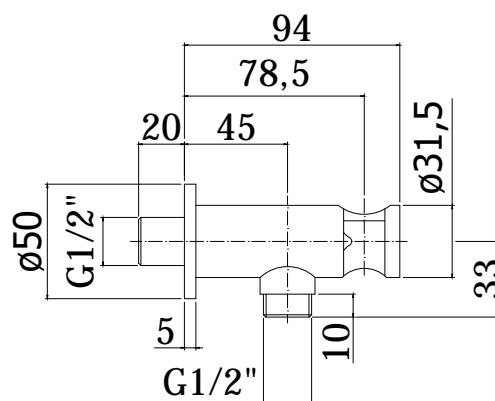

COLLEZIONE

docce - hand showers

IMMAGINE PRODOTTO

DISEGNO TECNICO

DESCRIZIONE

Supporto doccia incasso in metallo completo di:

- con piastra Ø50mm
- attacchi 1/2\"G

ART.

ZSUP 027

con valvola di sicurezza

FINITURE

ZSUP

CR - cromo