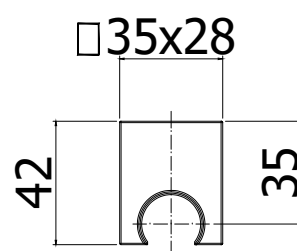

COLLEZIONE

docce - hand showers

IMMAGINE PRODOTTO

DISEGNO TECNICO

DESCRIZIONE

Supporto esterno Level fisso in ABS

ART.

ZSUP 026..
per set doccia Level art. 026