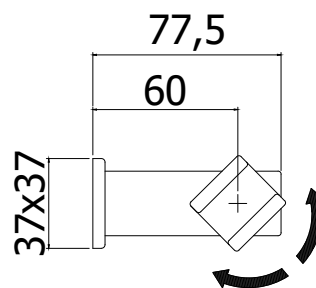

COLLEZIONE

docce - hand showers

IMMAGINE PRODOTTO

DISEGNO TECNICO

DESCRIZIONE

Supporto esterno Level snodato in ABS

ART.

ZSUP 025..

per set doccia Level artt. 023-168D

FINITURE

ZSUP

CR - cromo

ST - finitura steel looking