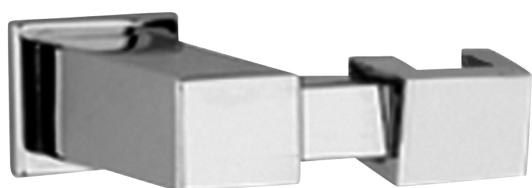

COLLEZIONE

docce - hand showers

IMMAGINE PRODOTTO

DISEGNO TECNICO

DESCRIZIONE

Supporto esterno Level snodato in ABS

ART.

ZSUP 025..

per set doccia Level artt. 023-168D

FINITURE

ZSUP

CR - cromo

ST - finitura steel looking