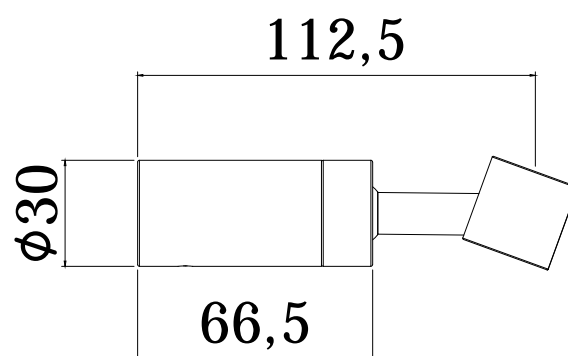

COLLEZIONE

light exclusive edition

IMMAGINE PRODOTTO

DISEGNO TECNICO

DESCRIZIONE

Supporto esterno snodato in metallo

ART.

ZSUP 020 . .
per set doccia artt. 023-168D