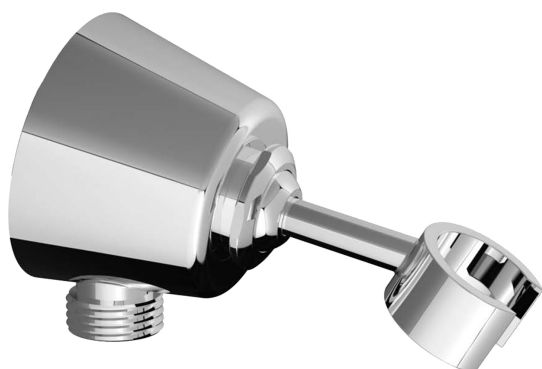

COLLEZIONE

docce - hand showers

IMMAGINE PRODOTTO

DISEGNO TECNICO

DESCRIZIONE

Supporto incasso lusso in metallo completo di:

- attacchi 1/2"

ART.

ZSUP 012..

con presa acqua incorporata

- per set doccia art. 001

FINITURE

ZSUP

- CR - cromo
- CO - cromo + gold finish
- CC - colore + cromo
- CG - colore + gold finish
- BR - bronzato
- RM - ramato
- GF - gold finish