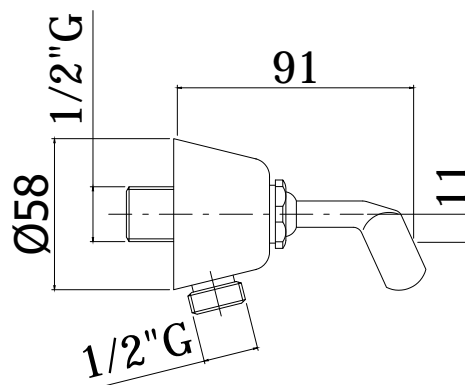

COLLEZIONE

docce - hand showers

IMMAGINE PRODOTTO

DISEGNO TECNICO

DESCRIZIONE

Supporto incasso lusso in metallo completo di:

- attacchi 1/2"

ART.

ZSUP 012..

con presa acqua incorporata

- per set doccia art. 001

FINITURE

ZSUP

- CR - cromo
- CO - cromo + gold finish
- CC - colore + cromo
- CG - colore + gold finish
- BR - bronzato
- RM - ramato
- GF - gold finish