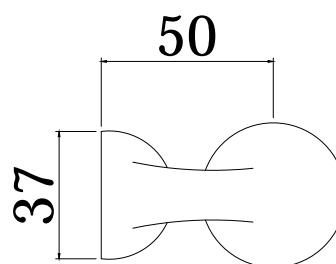

COLLEZIONE

docce - hand showers

IMMAGINE PRODOTTO

DISEGNO TECNICO

DESCRIZIONE

Supporto esterno snodato Smart in ABS

ART.

ZSUP 009..
per set doccia art. DU024