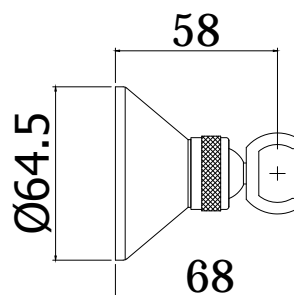

COLLEZIONE

docce - hand showers

IMMAGINE PRODOTTO

DISEGNO TECNICO

DESCRIZIONE

Supporto esterno snodato in metallo

ART.

ZSUP 007
per doccia art. ZDOC010