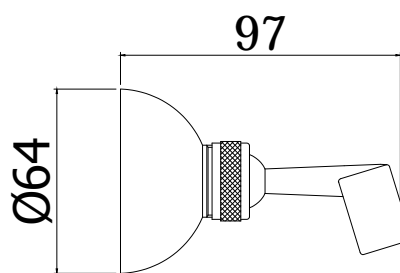

COLLEZIONE

docce - hand showers

IMMAGINE PRODOTTO

DISEGNO TECNICO

DESCRIZIONE

Supporto esterno Normale con leva in ABS

ART.

ZSUP 001..
per set doccia