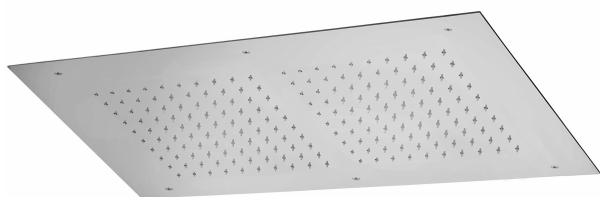

COLLEZIONE

soffioni - shower heads

IMMAGINE PRODOTTO

DISEGNO TECNICO

DESCRIZIONE

Soffione MIAMI ad incasso " Rettangolare " in metallo:

- anticalcare

ART.

ZSOF 302
700x400mm

FINITURE

ZSOF
CR - cromo