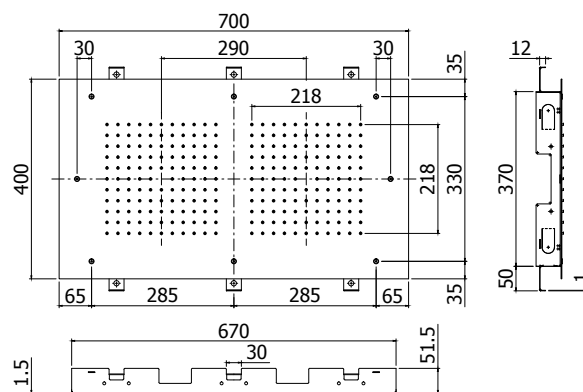

COLLEZIONE

soffioni - shower heads

IMMAGINE PRODOTTO

DISEGNO TECNICO

DESCRIZIONE

Soffione MIAMI ad incasso " Rettangolare " in metallo:

- anticalcare

ART.