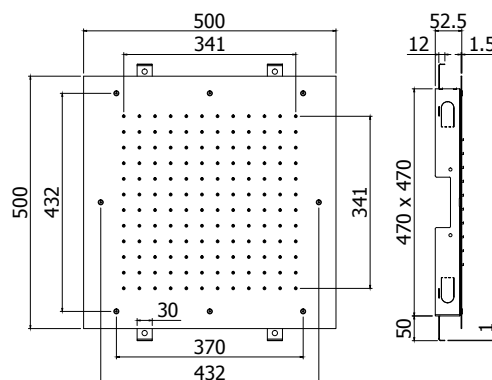

COLLEZIONE

soffioni - shower heads

IMMAGINE PRODOTTO

DISEGNO TECNICO

DESCRIZIONE

Soffione BOSTON ad incasso "Quadro" in metallo:

- anticalcare

ART.