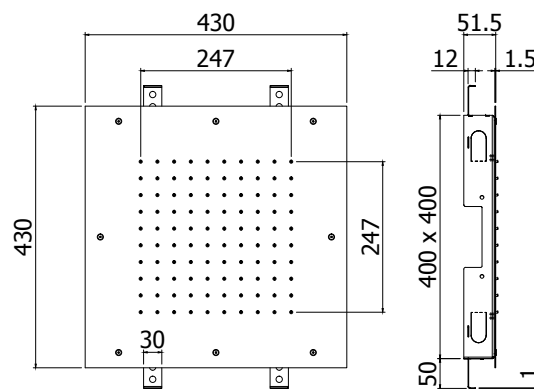

COLLEZIONE

soffioni - shower heads

IMMAGINE PRODOTTO

DISEGNO TECNICO

DESCRIZIONE

Soffione NEW YORK ad incasso "Quadro" in metallo:

- anticalcare

ART.

ZSOF 300
430x430mm

FINITURE

ZSOF
CR - cromo