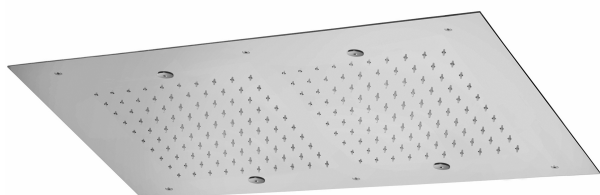

COLLEZIONE

soffioni - shower heads

IMMAGINE PRODOTTO