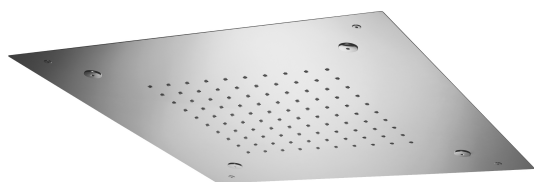

COLLEZIONE

soffioni - shower heads

IMMAGINE PRODOTTO