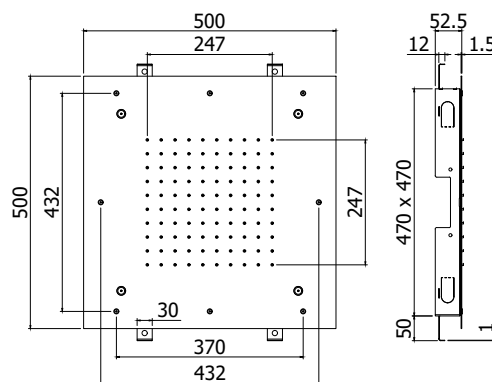

## DESCRIZIONE

Soffione CLEVELAND ad incasso "Quadro" in metallo:

- anticalcare