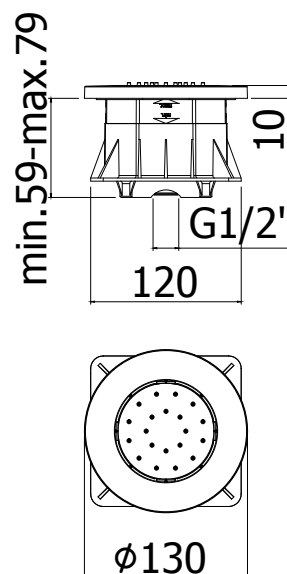

COLLEZIONE

soffioni - shower heads

IMMAGINE PRODOTTO

DISEGNO TECNICO

DESCRIZIONE

Soffione tondo in ABS:

- anticalcare
- getto orientabile
- con attacco 1/2"G

ART.

ZSOF 120
Ø130mm

FINITURE

ZSOF
CR - cromo