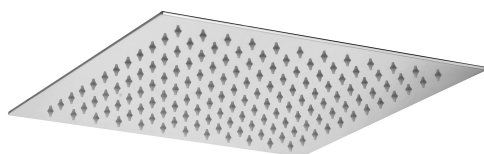

COLLEZIONE

soffioni - shower heads

IMMAGINE PRODOTTO