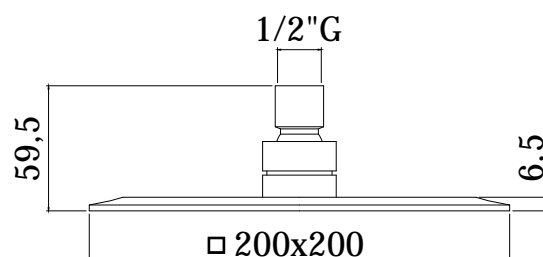

COLLEZIONE

soffioni - shower heads

IMMAGINE PRODOTTO

DISEGNO TECNICO

DESCRIZIONE

Soffione HAWAI "Quadro" in metallo:

- anticalcare
- ultrapiatto
- con snodo 1/2"G

ART.

ZSOF 095

non ispezionabile - 200x200mm

FINITURE

ZSOF

CR - cromo