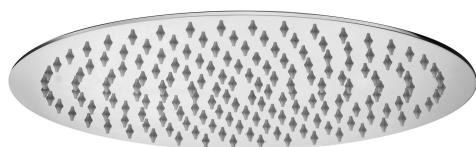

COLLEZIONE

soffioni - shower heads

IMMAGINE PRODOTTO