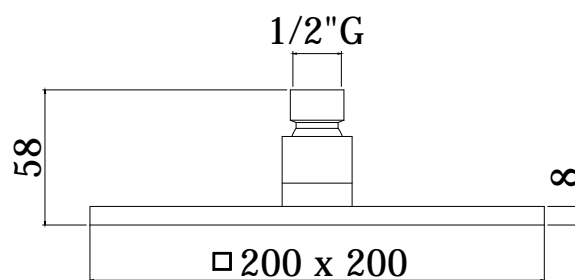

COLLEZIONE

soffioni - shower heads

IMMAGINE PRODOTTO

DISEGNO TECNICO

DESCRIZIONE

Soffione SYNCRO "Quadro" in metallo:

- anticalcare
- spessore 8mm
- con snodo 1/2"G

ART.

ZSOF 075

ispezionabile - 200x200mm

FINITURE

ZSOF

CR - cromo
ST - finitura steel looking
BO - bianco opaco
NO - nero opaco