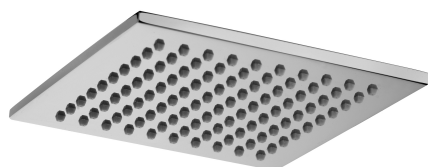

COLLEZIONE

soffioni - shower heads

IMMAGINE PRODOTTO

DISEGNO TECNICO

DESCRIZIONE

Soffione SYNCRO "Quadro" in metallo:

- anticalcare
- spessore 8mm
- con snodo 1/2"G

ART.

ZSOF 075

ispezionabile - 200x200mm

FINITURE

ZSOF

CR - cromo
ST - finitura steel looking
BO - bianco opaco
NO - nero opaco