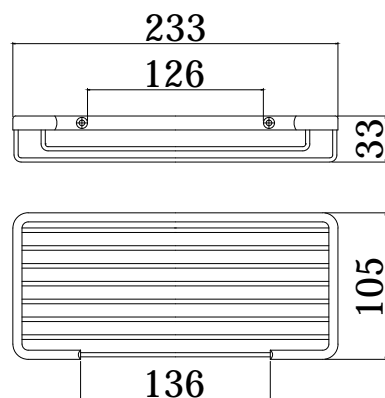

COLLEZIONE

accessori - fittings

IMMAGINE PRODOTTO

DISEGNO TECNICO

DESCRIZIONE

Griglia a cestino in metallo RETTANGOLARE Medio

ART.

ZPOR 007
233x105x33