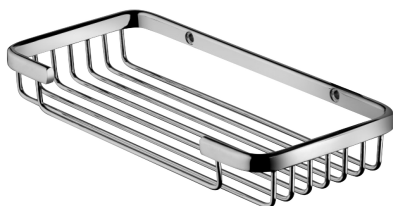

COLLEZIONE

accessori - fittings

IMMAGINE PRODOTTO

DISEGNO TECNICO

DESCRIZIONE

Griglia a cestino in metallo RETTANGOLARE Medio

ART.

ZPOR 007
233x105x33

FINITURE

ZPOR
CR - cromo