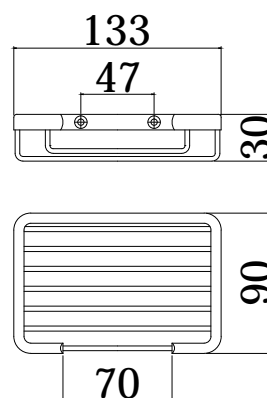

# accessori - fittings

IMMAGINE PRODOTTO

DISEGNO TECNICO

DESCRIZIONE

Griglia a cestino in metallo RETTANGOLARE Piccolo

ART.

**ZPOR 006**  
133x90x30

FINITURE