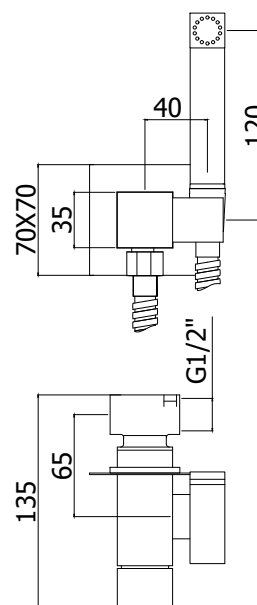

# docce - hand showers

IMMAGINE PRODOTTO

DISEGNO TECNICO

## DESCRIZIONE

Set bidet incasso quadro completo di:

- supporto doccia incasso in metallo
- rosone quadro - 70x70mm
- doccia Tweet Square in metallo

- flessibile ottone cromo 1/2"x1/2"/L. 1200 mm