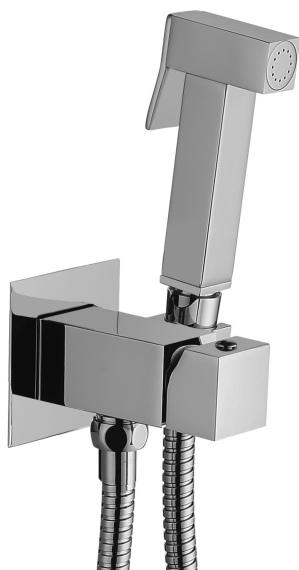

# docce - hand showers

IMMAGINE PRODOTTO

DISEGNO TECNICO

## DESCRIZIONE

Set bidet incasso quadro completo di:

- supporto doccia incasso in metallo
- rosone quadro - 70x70mm
- doccia Tweet Square in metallo

- flessibile ottone cromo 1/2"x1/2"/L. 1200 mm