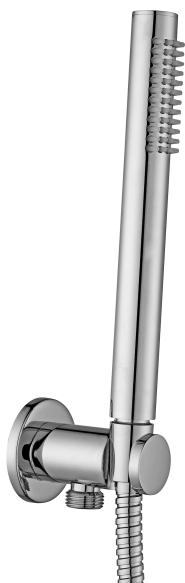

# docce - hand showers

IMMAGINE PRODOTTO

DISEGNO TECNICO

## DESCRIZIONE

Set doccia incasso tondo completo di:

- doccia Master (monogetto) in metallo
- supporto incasso tondo in metallo
- flessibile doppia aggraffatura 1/2"x1/2"G/L. 1500mm

### ZDUP 094

con presa acqua incorporata

### ZDUP

CR - cromo  
CRAG - cromo con flessibile PVC argento  
ST - finitura steel looking  
BO - bianco opaco  
NO - nero opaco