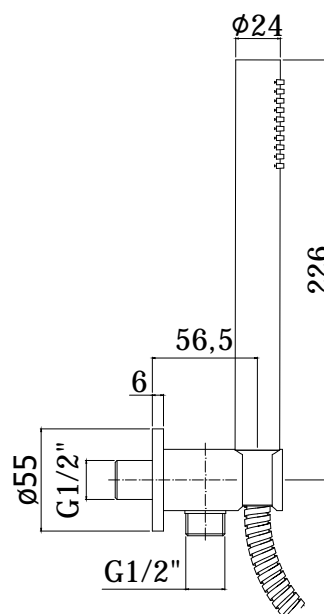

## DESCRIZIONE

Set doccia incasso tondo completo di:

- doccia Master (monogetto) in metallo
- supporto incasso tondo in metallo
- flessibile doppia aggraffatura 1/2"x1/2"G/L. 1500mm