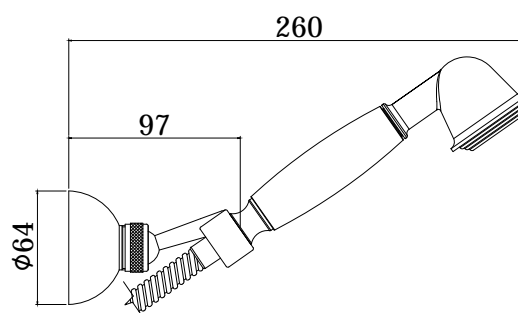

COLLEZIONE

docce - hand showers

IMMAGINE PRODOTTO

DISEGNO TECNICO

DESCRIZIONE

Set doccia esterno IRIS completo di:

- doccia Iris in metallo
- supporto Lux in metallo
- flessibile doppia aggraffatura 1/2"x1/2"/L. 1500 mm

ART.

ZDUP 011

per artt. 023-027-168D

FINITURE

ZDUP

- CR - cromo
- CO - cromo + gold finish
- CC - colore + cromo
- CG - colore + gold finish
- BR - bronzato
- RM - ramato
- GF - gold finish