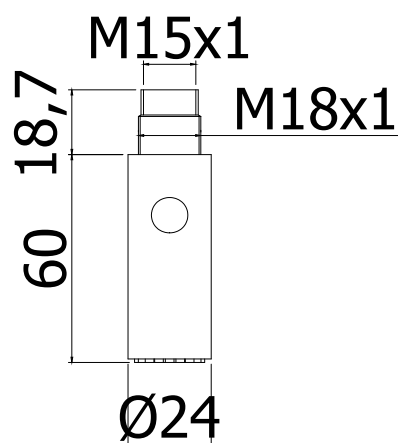

COLLEZIONE

red

IMMAGINE PRODOTTO

DISEGNO TECNICO

DESCRIZIONE

Doccia Micro completa di:
• attacco 1/2" G

ART.

ZDOC 090 . .
(2 getti) in metallo
• per art. 285