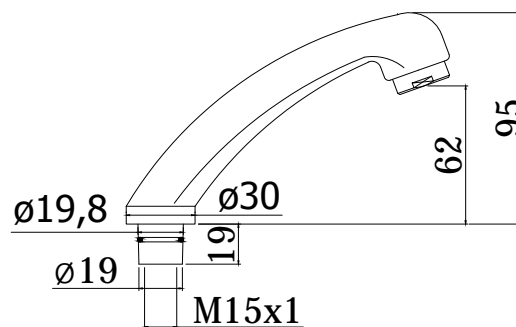

COLLEZIONE

docce - hand showers

IMMAGINE PRODOTTO

DISEGNO TECNICO

DESCRIZIONE

Doccia estraibile (monogetto) completa di:

- attacco M15x1

ART.