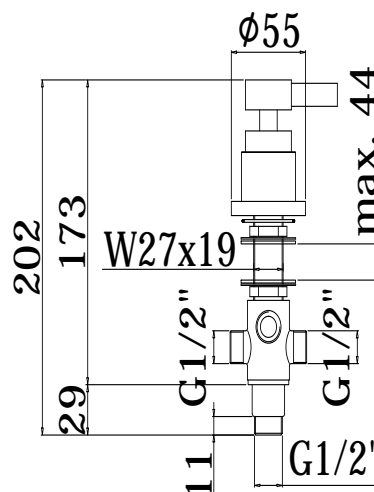

COLLEZIONE

accessori - fittings

IMMAGINE PRODOTTO

DISEGNO TECNICO

DESCRIZIONE

Deviatore Minimal per bordo vasca completo di:

- piastra Ø55mm
- maniglia
- attacchi 1/2" G

ART.

ZDEV 082..

con 2 entrate - 2 uscite

ZVIT 028

Cartuccia deviatore Ø35 mm per art. ZDEV082

FINITURE

ZDEV

CR - cromo

ZVIT