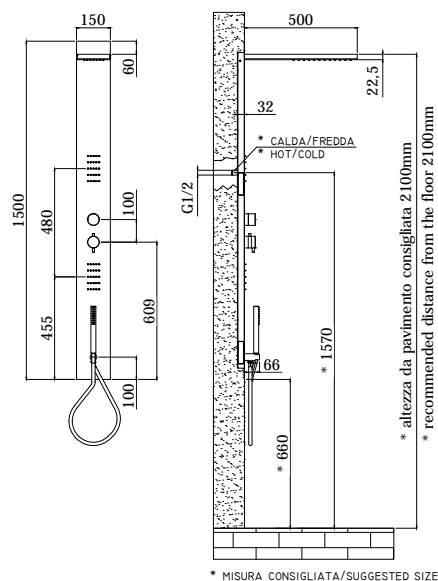

COLLEZIONE

colonne doccia - shower columns

IMMAGINE PRODOTTO

DISEGNO TECNICO

DESCRIZIONE

Colonna doccia ad incasso in acciaio inox completa di:

- supporto doccia fisso
- doccia PREMIUM in metallo
- flessibile PVC argento 1500 mm

ART.

ZCOL 682

con miscelatore termostatico (con deviatore 3 vie)

FINITURE

ZCOL

CR - cromo