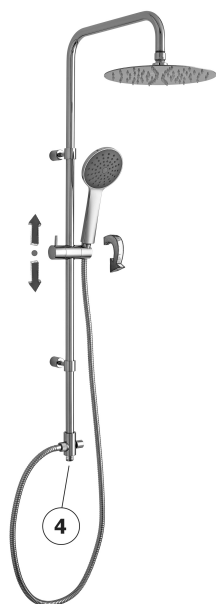

# colonne doccia - shower columns

IMMAGINE PRODOTTO

DISEGNO TECNICO

 \*MISURA CONSIGLIATA  
 \*SUGGESTED SIZE

**DESCRIZIONE**

Colonna doccia BIRILLO YOUNG completa di:

- deviatore
- supporti scorrevoli tondi
- supporto doccia scorrevole tondo
- doccia GIADA in ABS
- soffione BAHAMAS "Tondo" Ø230mm in metallo
- flessibile in metallo 1500 mm

**ART.**
**ZCOL 680**

con tubo fisso

- senza miscelatore

**FINITURE**
**ZCOL**

CR - cromo