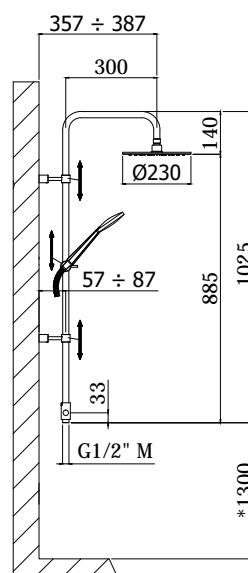

# colonne doccia - shower columns

IMMAGINE PRODOTTO

DISEGNO TECNICO

 \*MISURA CONSIGLIATA  
 \*SUGGESTED SIZE

**DESCRIZIONE**

Colonna doccia BIRILLO YOUNG completa di:

- deviatore
- supporti scorrevoli tondi
- supporto doccia scorrevole tondo
- doccia GIADA in ABS
- soffione BAHAMAS "Tondo" Ø230mm in metallo
- flessibile in metallo 1500 mm