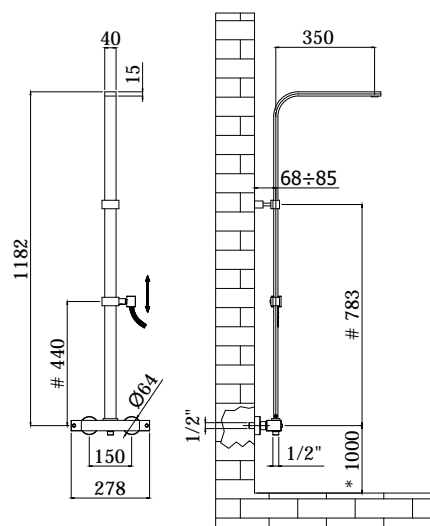

## DISEGNO TECNICO

\* MISURA CONSIGLIATA/SUGGESTED SIZE  
# REGOLABILE/ADJUSTABLE

## DESCRIZIONE

Colonna doccia fissa CITY rettangolare completa di:

- supporto scorrevole CITY
- doccia PREMIUM in metallo
- flessibile PVC argento 1500 mm

- con miscelatore termostatico LEQ269RCR (con deviatore)