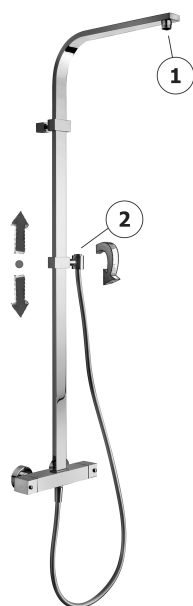

# colonne doccia - shower columns

## IMMAGINE PRODOTTO

## DESCRIZIONE

Colonna doccia fissa CITY rettangolare completa di:

- supporto scorrevole CITY
- doccia PREMIUM in metallo
- flessibile PVC argento 1500 mm

- con miscelatore termostatico LEQ269RCR (con deviatore)

## ART.

**ZCOL 665CRX**

- senza doccia
- senza soffione