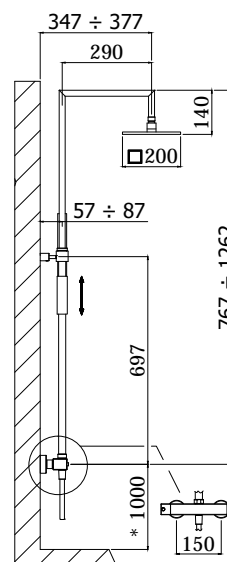

COLLEZIONE

colonne doccia - shower columns

IMMAGINE PRODOTTO

DISEGNO TECNICO

 * MISURA CONSIGLIATA
 * SUGGESTED SIZE

DESCRIZIONE

Colonna doccia regolabile SYNCRO TOP completa di:

- supporto scorrevole quadro
- doccia PREMIUM in metallo
- soffione SYNCRO quadro 200x200mm in metallo

- flessibile PVC argento 1500mm

ART.
ZCOL 655

con miscelatore termostatico doccia LEQ269CR (2 uscite)

FINITURE
ZCOL

 CR - cromo
 ST - finitura steel looking