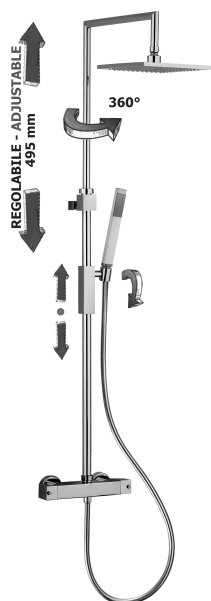

COLLEZIONE

colonne doccia - shower columns

IMMAGINE PRODOTTO

DISEGNO TECNICO

 * MISURA CONSIGLIATA
 * SUGGESTED SIZE

DESCRIZIONE

Colonna doccia regolabile SYNCRO TOP completa di:

- supporto scorrevole quadro
- doccia PREMIUM in metallo
- soffione SYNCRO quadro 200x200mm in metallo

- flessibile PVC argento 1500mm

ART.
ZCOL 655

con miscelatore termostatico doccia LEQ269CR (2 uscite)

FINITURE
ZCOL

 CR - cromo
 ST - finitura steel looking