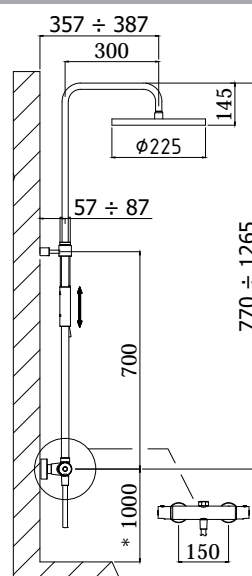

## DISEGNO TECNICO

 \*MISURA CONSIGLIATA  
\*SUGGESTED SIZE

## DESCRIZIONE

Colonna doccia regolabile BIRILLO completa di:

- supporto scorrevole tondo
- doccia MASTER in metallo
- flessibile PVC argento 1500 mm

- miscelatore termostatico LIQ169CR (con deviatore)