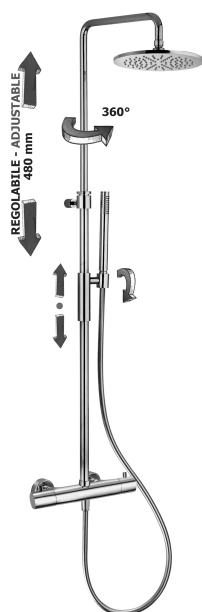

# colonne doccia - shower columns

## IMMAGINE PRODOTTO

## DESCRIZIONE

Colonna doccia regolabile BIRILLO completa di:

- supporto scorrevole tondo
- doccia MASTER in metallo
- flessibile PVC argento 1500 mm

- miscelatore termostatico LIQ169CR (con deviatore)

## ART.

**ZCOL 646LIQ**

con soffione MASTER tondo Ø225mm in metallo

**ZCOL 646KLIQ**

con soffione MASTER KING tondo Ø300mm in metallo