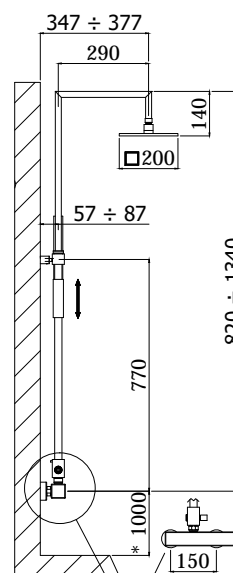

COLLEZIONE

colonne doccia - shower columns

IMMAGINE PRODOTTO

DISEGNO TECNICO

*MISURA CONSIGLIATA
*SUGGESTED SIZE

DESCRIZIONE

Colonna doccia regolabile SYNCRO PLUS completa di:

- deviatore
- supporto scorrevole quadro
- doccia PREMIUM in metallo

- soffione SYNCRO quadro 200x200mm in metallo
- flessibile in metallo 1500 mm

ART.

ZCOL 620

con miscelatore LEC168RCR

FINITURE

ZCOL

CR - cromo