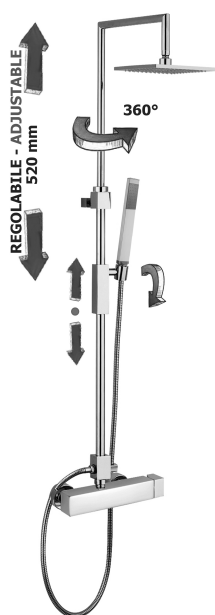

COLLEZIONE

colonne doccia - shower columns

IMMAGINE PRODOTTO

DISEGNO TECNICO

*MISURA CONSIGLIATA
*SUGGESTED SIZE

DESCRIZIONE

Colonna doccia regolabile SYNCRO PLUS completa di:

- deviatore
- supporto scorrevole quadro
- doccia PREMIUM in metallo

- soffione SYNCRO quadro 200x200mm in metallo
- flessibile in metallo 1500 mm

ART.

ZCOL 620

con miscelatore LEC168RCR

FINITURE

ZCOL

CR - cromo