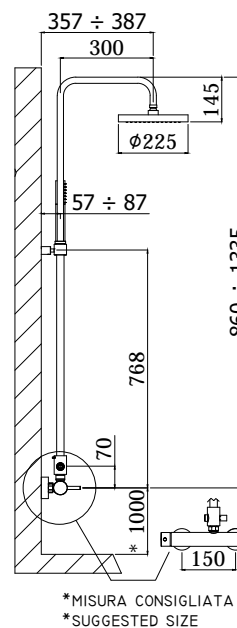

COLLEZIONE

colonne doccia - shower columns

IMMAGINE PRODOTTO

DISEGNO TECNICO

DESCRIZIONE

Colonna doccia regolabile EASY PLUS completa di:

- deviatore
- supporto fisso tondo
- doccia BIRILLO in ABS

- soffione MASTER "Tondo" Ø225mm in metallo
- flessibile in metallo 1500 mm