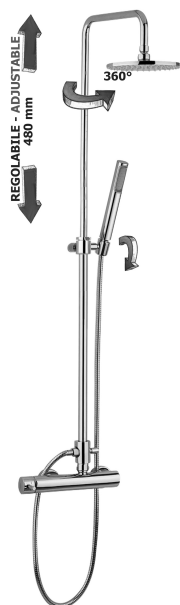

COLLEZIONE

colonne doccia - shower columns

IMMAGINE PRODOTTO

DISEGNO TECNICO

DESCRIZIONE

Colonna doccia regolabile EASY PLUS completa di:

- deviatore
- supporto fisso tondo
- doccia BIRILLO in ABS

- soffione MASTER "Tondo" Ø225mm in metallo
- flessibile in metallo 1500 mm

ART.

ZCOL 603

con miscelatore SK168RCR

ZCOL 613

senza miscelatore

FINITURE

ZCOL

CR - cromo