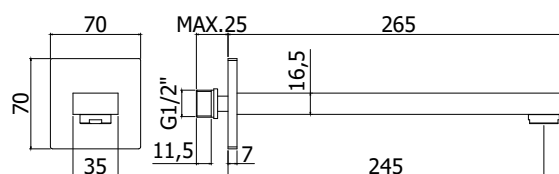

COLLEZIONE

accessori - fittings

IMMAGINE PRODOTTO

DISEGNO TECNICO

DESCRIZIONE

Bocca a muro completa di:

- aeratore M24x1
- piastra in metallo 70x70mm
- attacco 1/2" G

ART.

ZBOC 125 . .

con lunghezza l. 245mm

- larghezza l. 35mm

FINITURE

ZBOC

CR - cromo