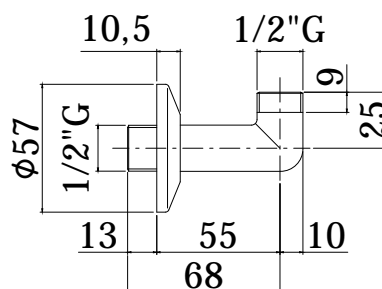

COLLEZIONE

saliscendi - sliding rails

IMMAGINE PRODOTTO

DISEGNO TECNICO

DESCRIZIONE

Preso acqua a muro in metallo completa di:

- attacchi 1/2" G

ART.

ZACC 077
con rosone Ø57mm

FINITURE

ZACC
CR - cromo