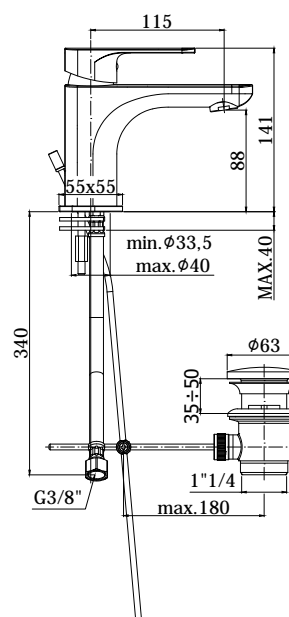

COLLEZIONE

sly

IMMAGINE PRODOTTO

DISEGNO TECNICO

DESCRIZIONE

Miscelatore lavabo completo di:

- aeratore M24x1
- set 2 flessibili inox 3/8" G

ART.

SY 071 . .

senza scarico

SY 071K . .

con scarico Clic-Clac 1"1/4G

SY 075 . .

con scarico automatico 1"1/4G

FINITURE

SY