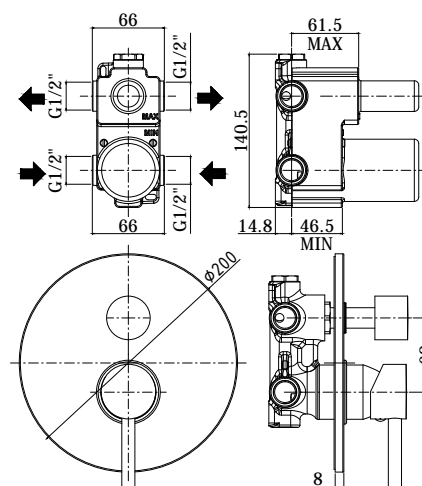

COLLEZIONE

stick

IMMAGINE PRODOTTO

DISEGNO TECNICO

DESCRIZIONE

Miscelatore incasso doccia (2 uscite) completo di:

- piastra in metallo $\varnothing 200$ mm
- attacchi 1/2"G

ART.

SK 018 . .

con cartuccia deviatore (2 uscite + 1 posizione combinata)

ZPRO 069 . .

Prolunga con deviatore per artt. 018-019

- H30mm

FINITURE

SK

CR - cromo
ST - finitura steel looking