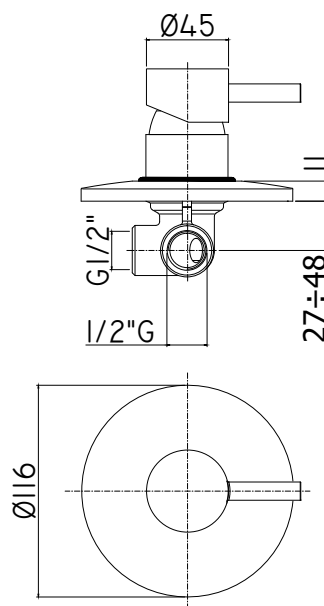

COLLEZIONE

stick

IMMAGINE PRODOTTO

DISEGNO TECNICO

DESCRIZIONE

Miscelatore incasso doccia (1 uscita) completo di:

- piastra in metallo Ø116mm
- attacchi 1/2\"G

ART.

SK 010 . .
senza deviatore

ZPRO 013 . .
Prolunga per art. 010
• H43mm

FINITURE

SK
CR - cromo
ST - finitura steel looking

ZPRO
CR - cromo
ST - finitura steel looking