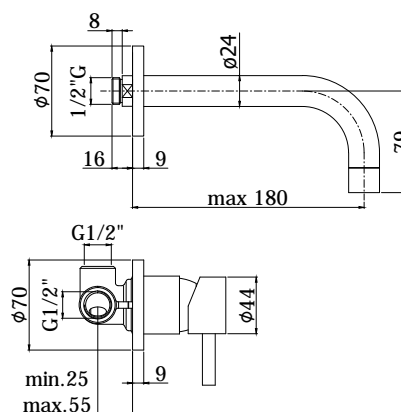

COLLEZIONE

stick

IMMAGINE PRODOTTO

DISEGNO TECNICO

DESCRIZIONE

Miscelatore incasso lavabo completo di:

- piastre Ø70mm
- attacchi 1/2" G

ART.

SK 006 . . 70

con bocca e aeratore M22x1 - l. 175mm

SK 007 . . 70

con bocca e aeratore M22x1 - l. 245mm

ZPRO 013 . .

Prolunga per artt. 006..70-007..70-010

- H43mm

FINITURE